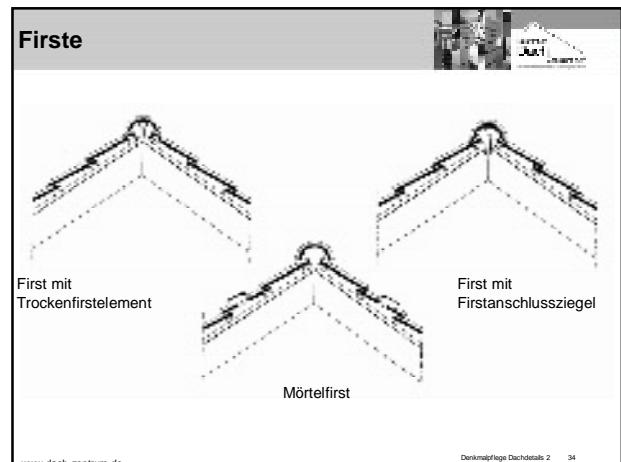

Mörtellösung

Seitenansicht Draufsicht/ Schnitt

www.dach-zentrum.de Denkmalpflege Dachdetails 2 27

Seitlicher Wandanschluss

Kleiner Wandanschlussziegel mit Metallwinkel

Großer Wandanschlussziegel mit Metallwinkel

www.dach-zentrum.de Denkmalpflege Dachdetails 2 28

Seitlicher Wandanschluss

Mit überdeckter Metallrinne und kleinem Wandanschlussziegel

Mit überdeckter Metallrinne und großem Wandanschlussziegel

www.dach-zentrum.de Denkmalpflege Dachdetails 2 29

Pultanschluss im Biber.Kronendach (Mörtellösung)

Formstein

www.dach-zentrum.de Denkmalpflege Dachdetails 2 30

Fledermausgaube im Biberdach (Kronendeckung)

Mansarddachknick

Dachgraben

Historische Schornsteinköpfe