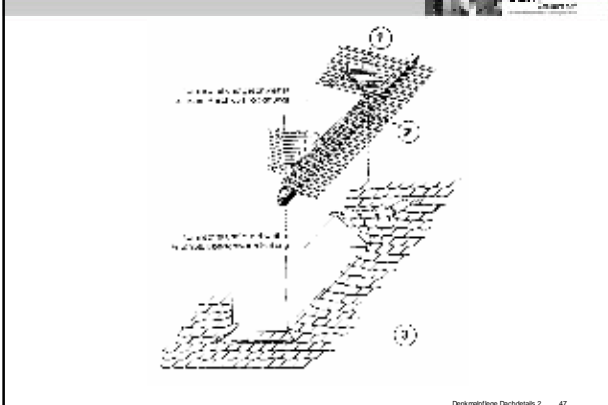

Kaminsattel