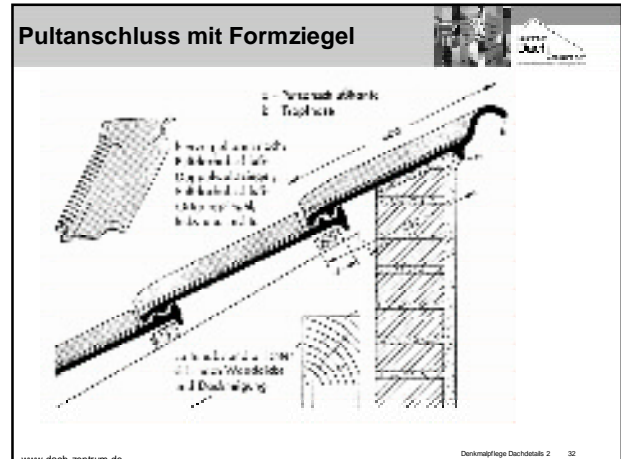

Mörtellösung

Seitenansicht Draufsicht/ Schnitt

www.dach-zentrum.de Denkmalpflege Dachdetails 2 27

Seitlicher Wandanschluss

Kleiner Wandanschlussziegel mit Metallwinkel

Großer Wandanschlussziegel mit Metallwinkel

www.dach-zentrum.de Denkmalpflege Dachdetails 2 28

Seitlicher Wandanschluss

Mit überdeckter Metallrinne und kleinem Wandanschlussziegel

Mit überdeckter Metallrinne und großem Wandanschlussziegel

www.dach-zentrum.de Denkmalpflege Dachdetails 2 29

Pultanschluss im Biber.Kronendach (Mörtellösung)

Formstein

www.dach-zentrum.de Denkmalpflege Dachdetails 2 30

Fledermausgaube im Biberdach (Kronendeckung)

Mansarddachknick

Dachgraben

Historische Schornsteinköpfe