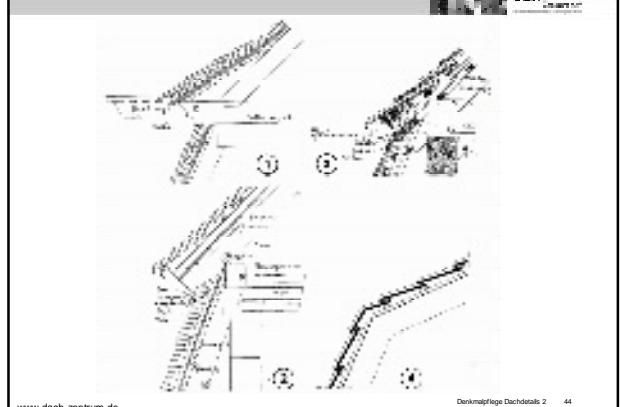

Mörtellösung

Seitenansicht Draufsicht/ Schnitt

www.dach-zentrum.de Denkmalpflege Dachdetails 2 27

Seitlicher Wandanschluss

Kleiner Wandanschlussziegel mit Metallwinkel

Großer Wandanschlussziegel mit Metallwinkel

www.dach-zentrum.de Denkmalpflege Dachdetails 2 28

Seitlicher Wandanschluss

Mit überdeckter Metallrinne und kleinem Wandanschlussziegel

Mit überdeckter Metallrinne und großem Wandanschlussziegel

www.dach-zentrum.de Denkmalpflege Dachdetails 2 29

Pultanschluss im Biber.Kronendach (Mörtellösung)

Formstein

www.dach-zentrum.de Denkmalpflege Dachdetails 2 30

Fledermausgaube im Biberdach (Kronendeckung)

Mansarddachknick

Dachgraben

Historische Schornsteinköpfe