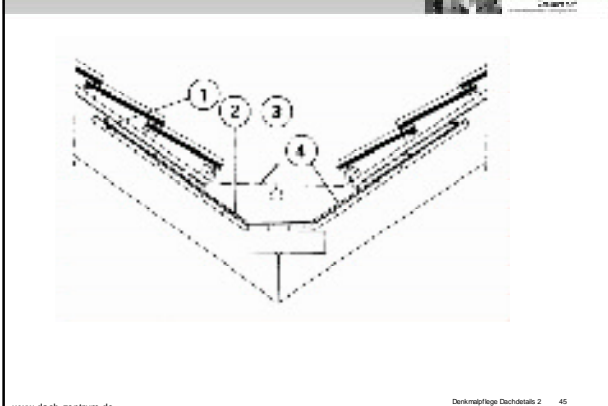

Mörtellösung

Seitenansicht Draufsicht/ Schnitt

www.dach-zentrum.de Denkmalpflege Dachdetails 2 27

Seitlicher Wandanschluss

Kleiner Wandanschlussziegel mit Metallwinkel

Großer Wandanschlussziegel mit Metallwinkel

www.dach-zentrum.de Denkmalpflege Dachdetails 2 28

Seitlicher Wandanschluss

Mit überdeckter Metallrinne und kleinem Wandanschlussziegel

Mit überdeckter Metallrinne und großem Wandanschlussziegel

www.dach-zentrum.de Denkmalpflege Dachdetails 2 29

Pultanschluss im Biber.Kronendach (Mörtellösung)

Formstein

www.dach-zentrum.de Denkmalpflege Dachdetails 2 30

Fledermausgaube im Biberdach (Kronendeckung)

Mansarddachknick

Dachgraben

Historische Schornsteinköpfe