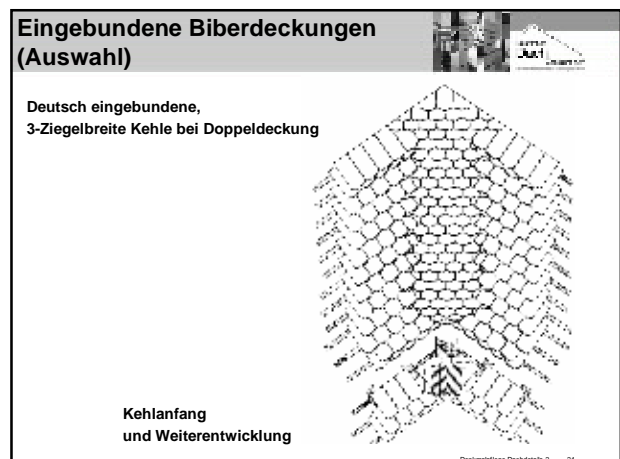

www.dach-zentrum.de Denkmalpflege Dachdetails 2 2

Mönch-Nonne-Deckung (Klosterdach)

Denkmalpflege Dachdetails 2 3

Mönch-Nonne-Deckung (deutsche Form)

Denkmalpflege Dachdetails 2 4

Krempziegel (Linkskremp)

Denkmalpflege Dachdetails 2 5

Biberschwanz-Doppeldeckung

Denkmalpflege Dachdetails 2 6

Falzdachziegel-Deckung

Falzdachziegel-Deckung (Flachdachziegel)

Ortgänge Mönch-Nonne-Deckung

Ortgänge im Biberdach

Formziegel als Ortgang/ Ecke

Übersicht metallfreier Ortganglösungen

Eingebundene Biberdeckungen (Auswahl)

Deutsch eingebundene,
3-Ziegelbreite Kehle bei Kronendeckung

Kehlanfang
und Weiterentwicklung

www.dach-zentrum.de Denkmalpflege Dachdetails 2 25

Formziegelkehle mit Kehlziegeln