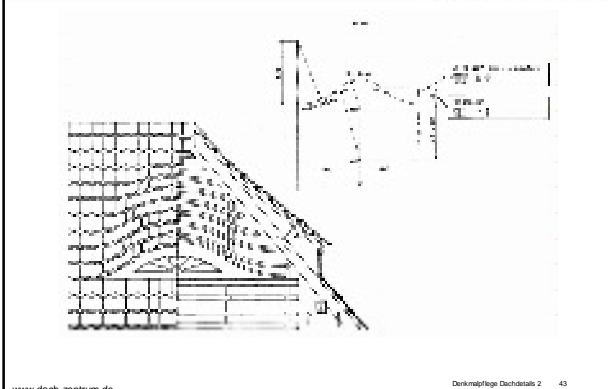

Mörtellösung

Seitenansicht Draufsicht/ Schnitt

www.dach-zentrum.de Denkmalpflege Dachdetails 2 27

Seitlicher Wandanschluss

Kleiner Wandanschlussziegel mit Metallwinkel

Großer Wandanschlussziegel mit Metallwinkel

www.dach-zentrum.de Denkmalpflege Dachdetails 2 28

Seitlicher Wandanschluss

Mit überdeckter Metallrinne und kleinem Wandanschlussziegel

Mit überdeckter Metallrinne und großem Wandanschlussziegel

www.dach-zentrum.de Denkmalpflege Dachdetails 2 29

Pultanschluss im Biber.Kronendach (Mörtellösung)

Formstein

www.dach-zentrum.de Denkmalpflege Dachdetails 2 30

Fledermausgaube im Biberdach (Kronendeckung)

Mansarddachknick

Dachgraben

Historische Schornsteinköpfe