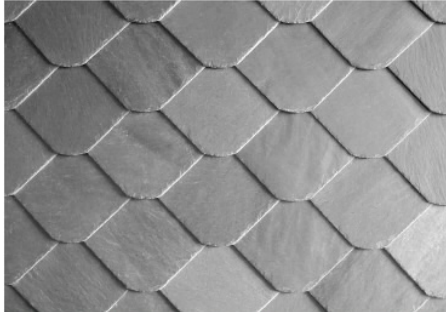

Schieferdeckarten- Wandbekleidungen.ppt

Universal - Deckung Hochformat

Schieferdeckarten Wand 13

Sonderformen - Dekorative Wandbekleidung

Schieferdeckarten Wand 14